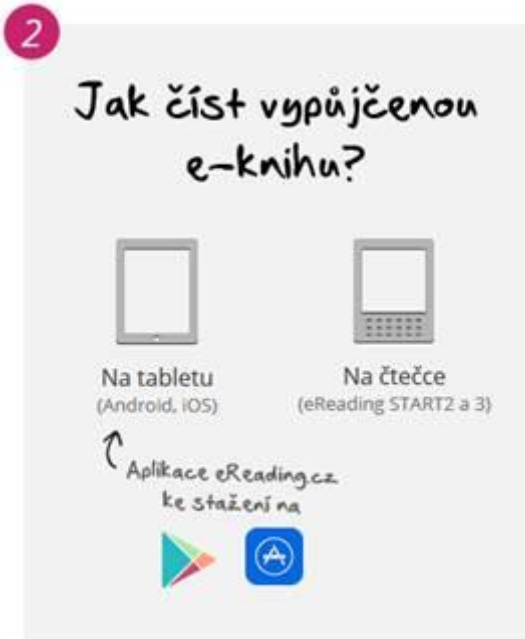

Zopakujte heslo

Ověření

Zadejte prosím slovo "eReading", ale celé malými písmeny

Osobní data

Oslovení pan panístečna *

Jméno

Příjmení

Vaše ikona

Ostatní

Souhlas s výsobecnými obchodními podmínkami *

Registrovat

Po úspěšné registraci a přihlášení do portálu eReading je v horní polovině strany položka "VÝPŮJČKY".

Po kliknutí na položku "VÝPŮJČKY" následuje stránka, která popisuje Jak číst vypůjčenou e-knihu na cílovém zařízení včetně odkazů na potřebné čtecí aplikace, které je potřeba do cílového zařízení nainstalovat.

Poté je potřeba se vrátit do katalogu knihovny a vybrat si požadovanou knihu k zapůjčení. Tituly knih, které lze vypůjčit naleznete pod kolonkou E-knihy. Kolonka se nachází v horní liště katalogu.

Novinky fondu